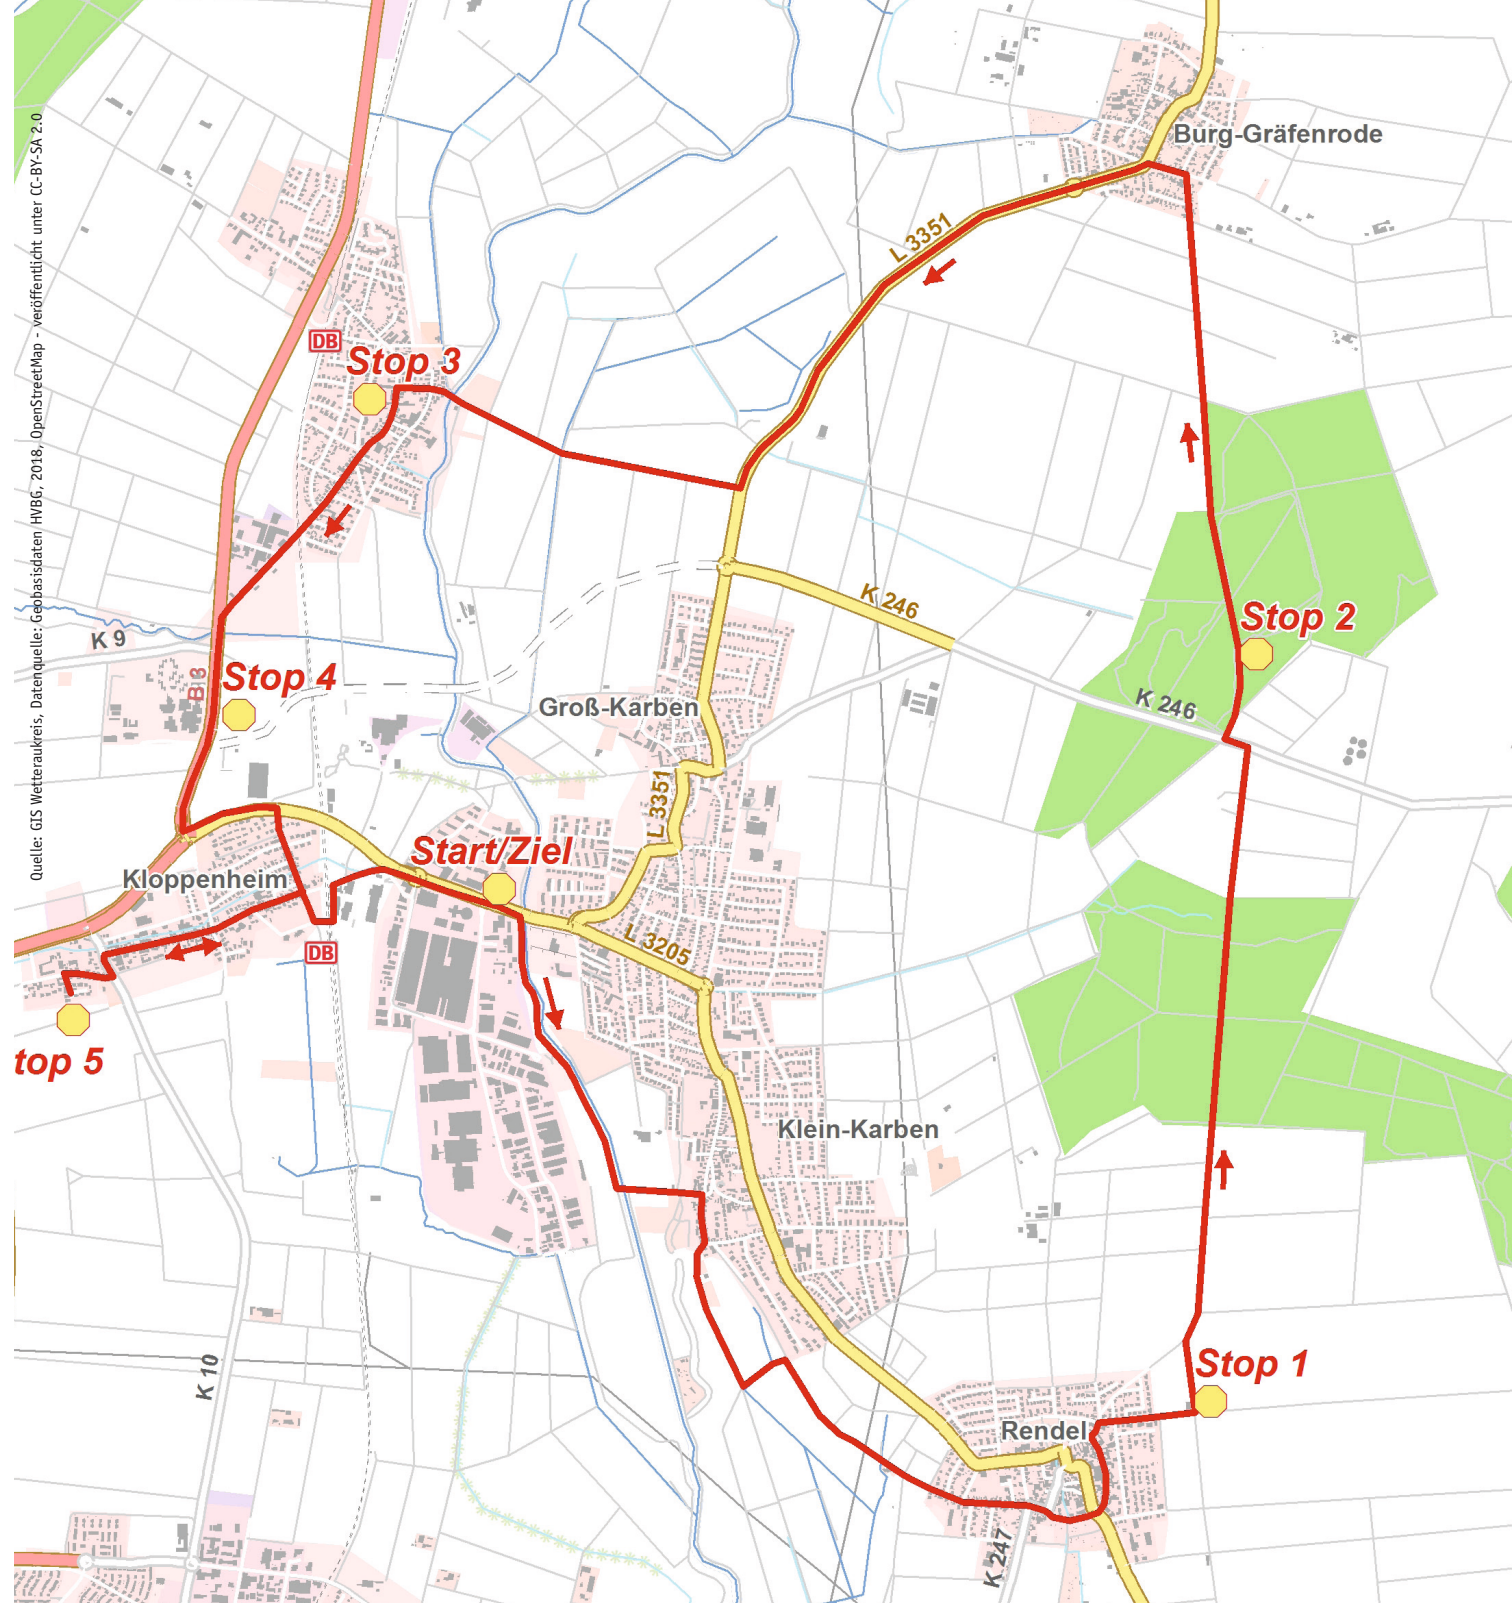

Quelle: GIS Wetteraukreis, Datenquelle: Geobasisdaten HVBG, 2018, OpenStreetMap - veröffentlicht unter CC-BY-SA 2.0